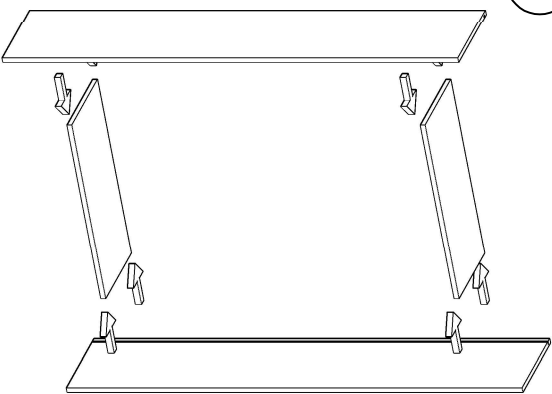

ELBİSE DOLABI MONTAJ ŞEMASI

Ürün kodu
Ürün adı
Ürün ölçüleri

E-DLP-800190
ELBİSE DOLABI
80X55X191

1

2

3

4

5