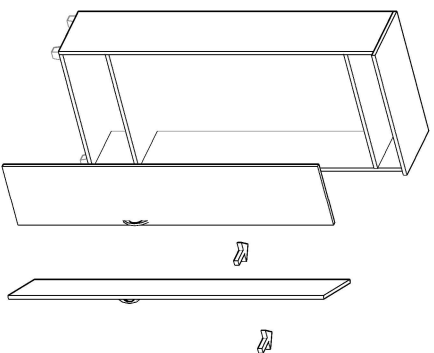

ELBİSE DOLABI MONTAJ ŞEMASI

Ürün kodu
Ürün adı
Ürün ölçüleri

E-DLP-800190
ELBİSE DOLABI
80X55X191

1

2

3

4

5

6

7

8