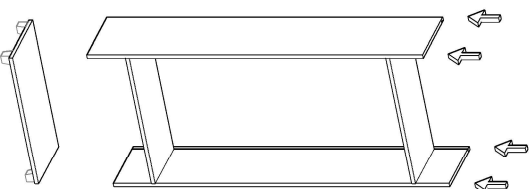

ELBİSE DOLABI MONTAJ ŞEMASI

Ürün kodu
Ürün adı
Ürün ölçüleri

E-DLP-800190
ELBİSE DOLABI
80X55X191

1

2

3

4

5