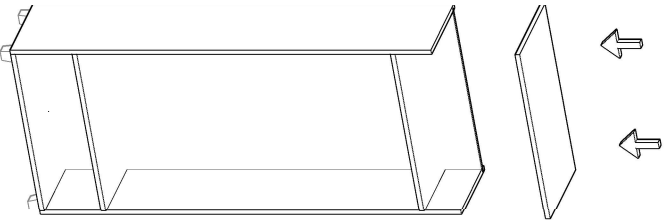

ELBİSE DOLABI MONTAJ ŞEMASI

Ürün kodu
Ürün adı
Ürün ölçüleri

E-DLP-800190
ELBİSE DOLABI
80X55X191

1

2

3

4

5