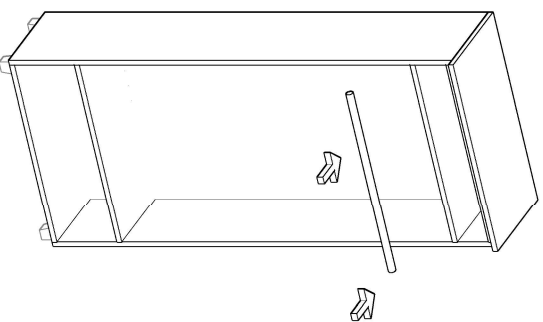

ELBİSE DOLABI MONTAJ ŞEMASI

Ürün kodu
Ürün adı
Ürün ölçüleri

E-DLP-800190
ELBİSE DOLABI
80X55X191

1

2

3

4

5

6

7

8