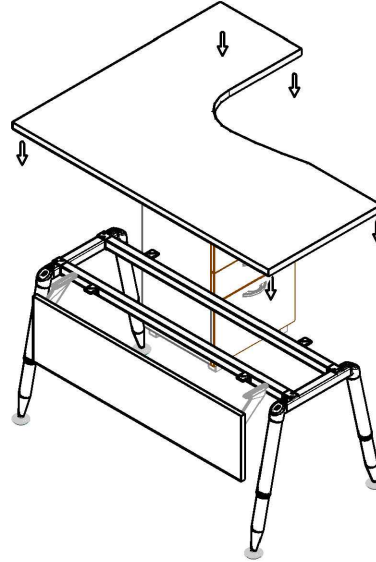

MONTAJ ŐEMASI ①

GENEL GÖRÜNÜM

①

1. Ařama

2. Ařama

konfull
office furniture

ÜRÜN KODU

MBM-160130

Hazırlayan

AÇIKLAMA

L:160 W:130 H:75

MİCRO BERİL MASA

ORM.END.MÜH. Abdulkadir ARSLAN