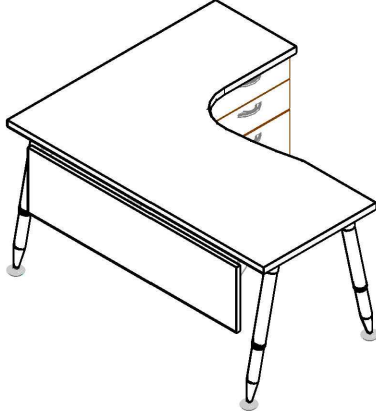

MONTAJ ŐEMASI ①

GENEL GÖRÜNÜM

①

1. Ařama

2. Ařama

konfull
office furniture

ÜRÜN KODU

MBM-160130

Hazırlayan

AÇIKLAMA

L:160 W:130 H:75

MİCRO BERİL MASA

ORM.END.MÜH. Abdulkadir ARSLAN